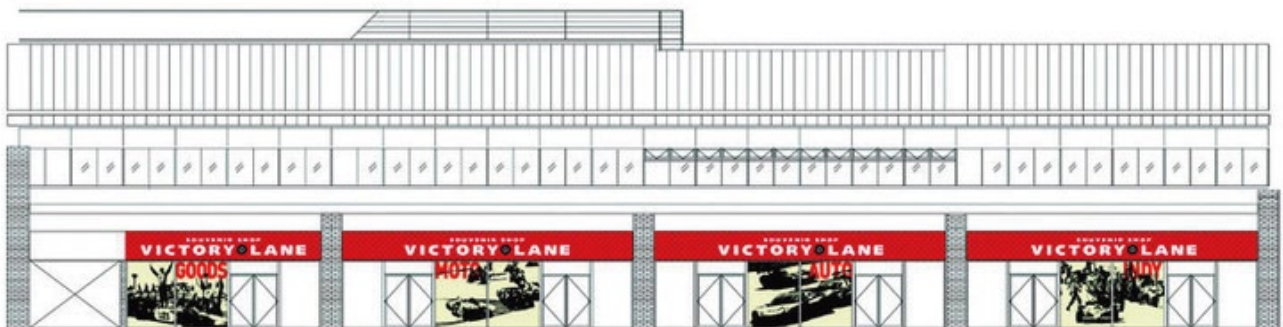

のど飴 Magazine advertising

□ Client : LOTTE

のど飴の定番「ロッテのど飴」の広告。長澤まさみさんの映画スケジュールに合わせて沖縄で撮影がされました。※CM連動

VICTORY LANE (2006)

Shop exterior design

- Client : TWINLINK MOTEGI
- Proposal & Design : Kazuya Suzuki

ツインリンクモテギ内にあるグッズショップ「ヴィクトリーレーン」の外装をデザインさせていただきました。チャンネル文字部分の背景にはゴールを表すチェッカーフラッグをイメージ。色はレースの熱狂を感じさせる赤を基調に仕上げました。