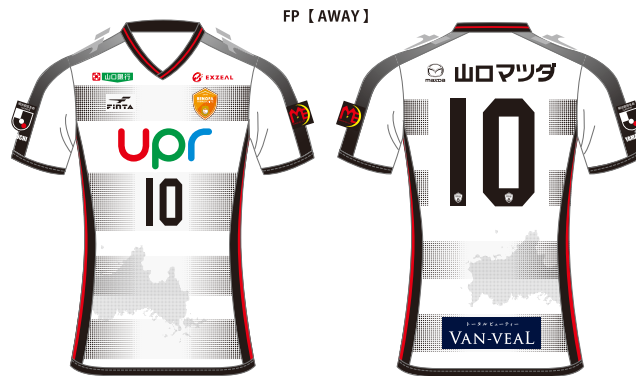

2019 Top Team Uniform 【FP & GK】
 FINTA × RENOFA YAMAGUCHI FC

□ Planning & Design : Kazuya Suzuki

2019 Top Team Uniform 【FP & GK】 & Team Emblem
 FINTA × FUJISAWA UNITED FC

□ Planning & Design : Kazuya Suzuki

FINTA (2023)

営業販促用 Tシャツ

- Client : FINTA
- Design : Kazuya Suzuki

ブラジルのサッカーブランド "FINTA" の営業用チラシで製作したイラストを T シャツにプリントして、営業販促用（非売品）にして、お客様にプレゼントしました。ブラジル感がイラストに表現されていて、お客様にも好評だったそうです。

TSUKIUSA (2020)

Original Brand

□ Illust & Design : Kazuya Suzuki

サッカーの街・浦和にある名所・調神社のうさぎをテーマにしたキャラクター。このツキウサを使い、女性やお子様も身につけることができる物を作ろうとデザインしました。

TSUKIUSA
With the rabbit of the good luck

OLD from KOMABA (2020)

Original Brand

□ Illust & Design : Kazuya Suzuki